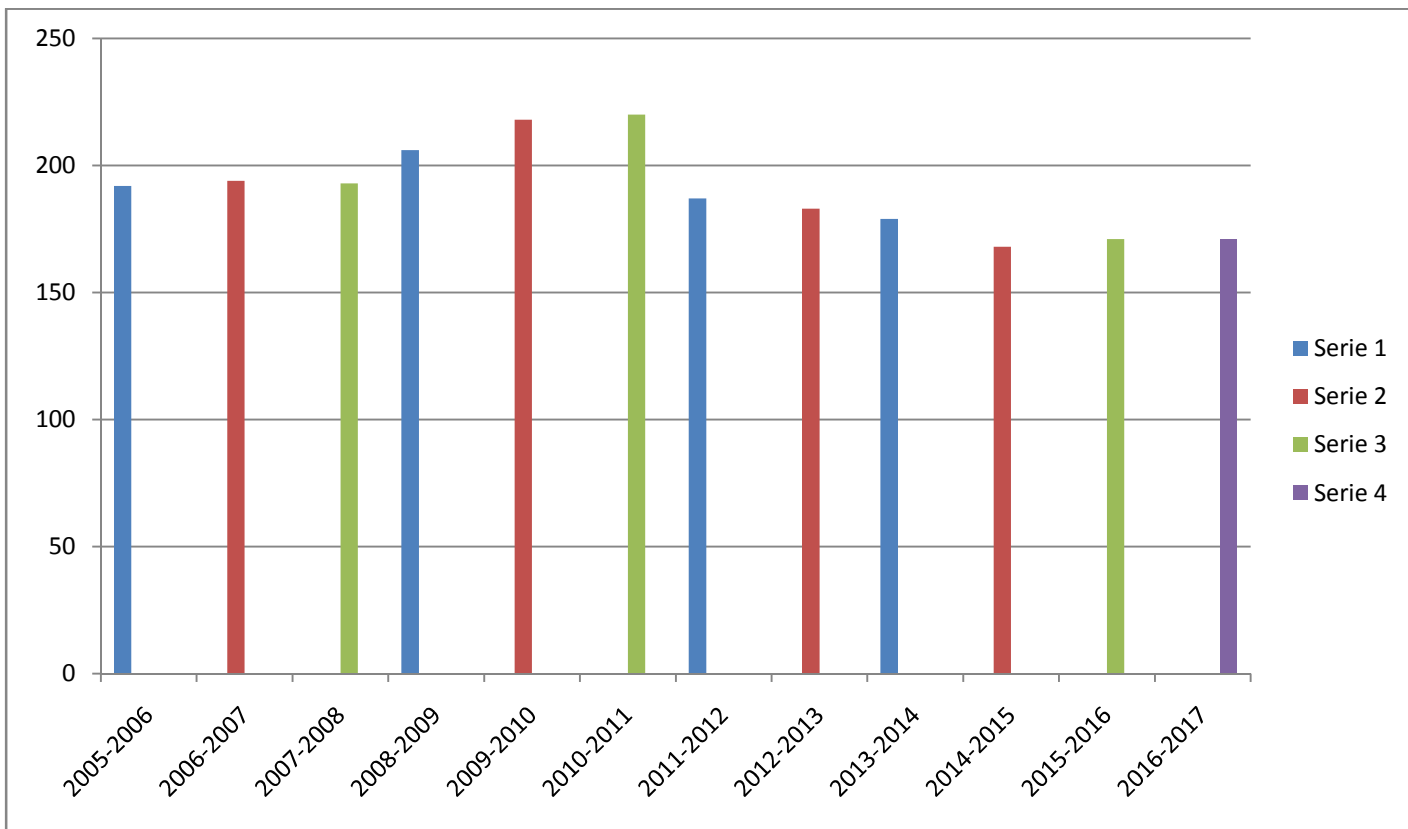

SCOALA GIMNAZIALĂ RACIU