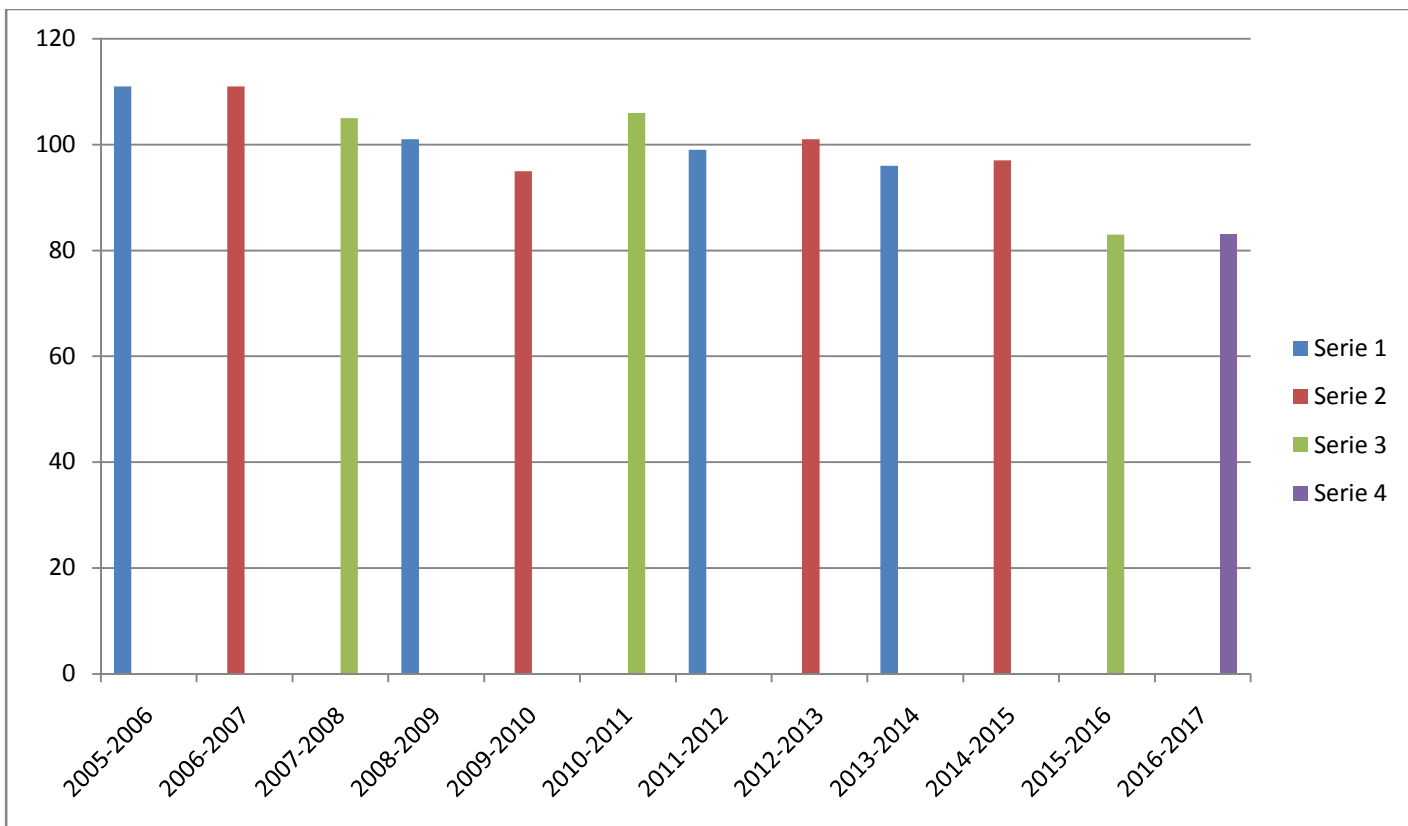

SCOALA GIMNAZIALĂ SUTA SEACA